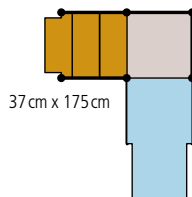

Sleutel

Trap

Speelhuis en tunnel

Glijbaan

Tapijt

Helling

66 cm x 147 cm

Speelhuis G700

37 cm x 175 cm

66 cm x 244 cm

Speelhuis 1 met helling G718

137 cm x 140 cm

66 cm x 208 cm

Speelhuis 1 met glijbaan G710

137 cm x 246 cm

Speelhuis 2 G720