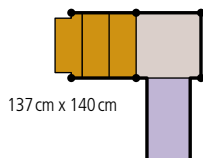

Sleutel

Trap

Speelhuis en tunnel

Glijbaan

Tapijt

Helling

66 cm x 147 cm

Speelhuis G700

37 cm x 175 cm

66 cm x 244 cm

Speelhuis 1 met helling G718

137 cm x 140 cm

66 cm x 208 cm

Speelhuis 1 met glijbaan G710

137 cm x 246 cm

Speelhuis 2 G720